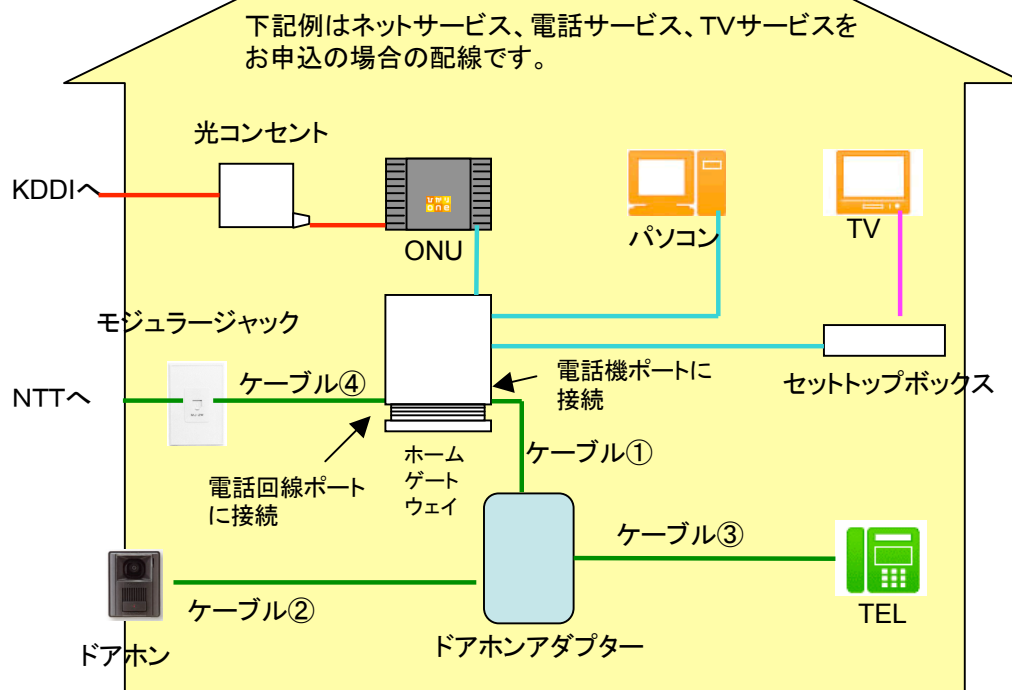

【開通前】

【開通後】

※④の電話線(2m)はホームゲートウェイに同梱されています。

	電話線
	LANケーブル
	光ファイバー
	映像ケーブル

**～ドアホン利用時の宅内配線ポイント～**

ホームゲートウェイの配下にドアホンアダプターを配置するように配線を行うとドアホンを従来どおりお使いいただけます。

(2008年10月現在)