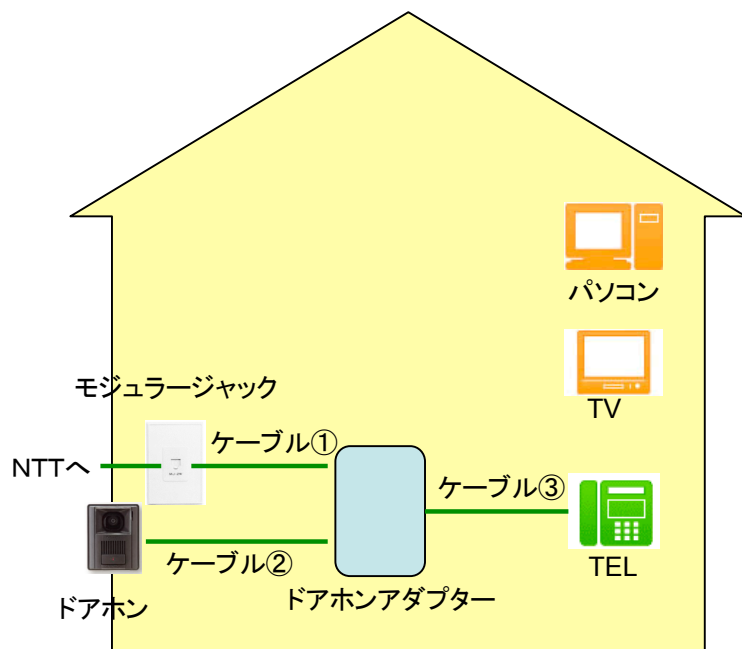

【開通前】

【開通後】

※④の電話線(2m)はホームゲートウェイに同梱されています。

	電話線
	LANケーブル
	光ファイバー
	映像ケーブル

**～ドアホン利用時の宅内配線ポイント～**

ホームゲートウェイの配下にドアホンアダプターを配置するように配線を行うとドアホンを従来どおりお使いいただけます。

(2008年10月現在)